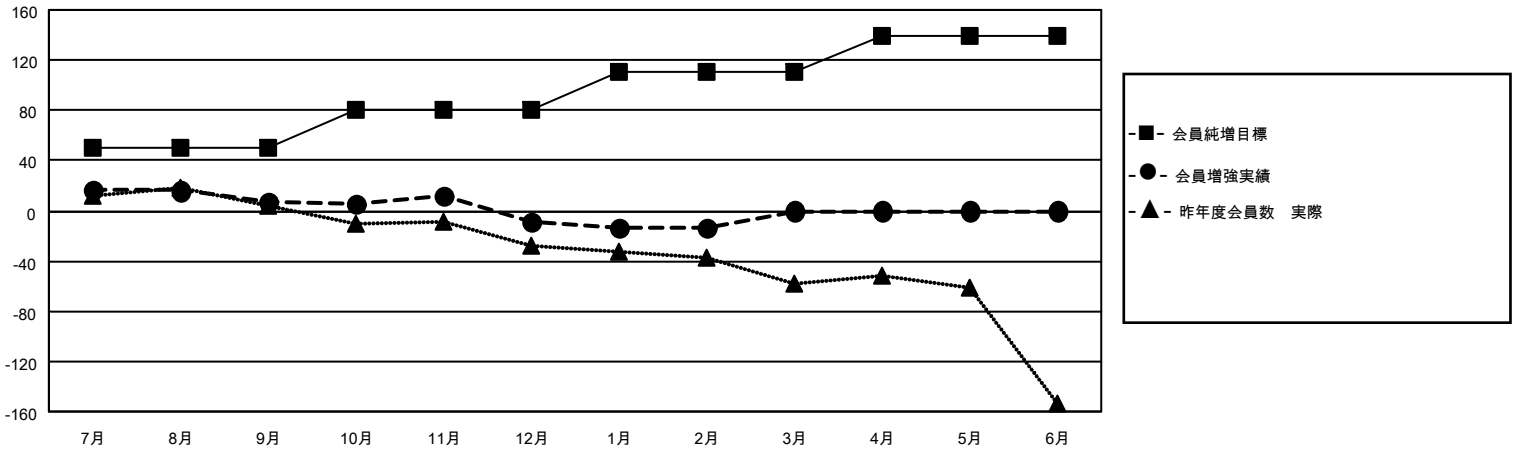

会員目標及び実績累計

解散クラブ: 0

44 CLUBS OF 87 一名以上の新会
員を登録

男女別

男性 2,181 (83.28%)
女性 438 (16.72%)
NON BINARY 0 (0.00%)
PREFER NOT TO ANSWER 0 (0.00%)

退会者

物故会員	12
クラブ解散	0
その他	111
合計	123

[会員累計データを見るには、ここをクリック](#)

世帯主/家族会員合計 435
国際会費半額の家族会員 238