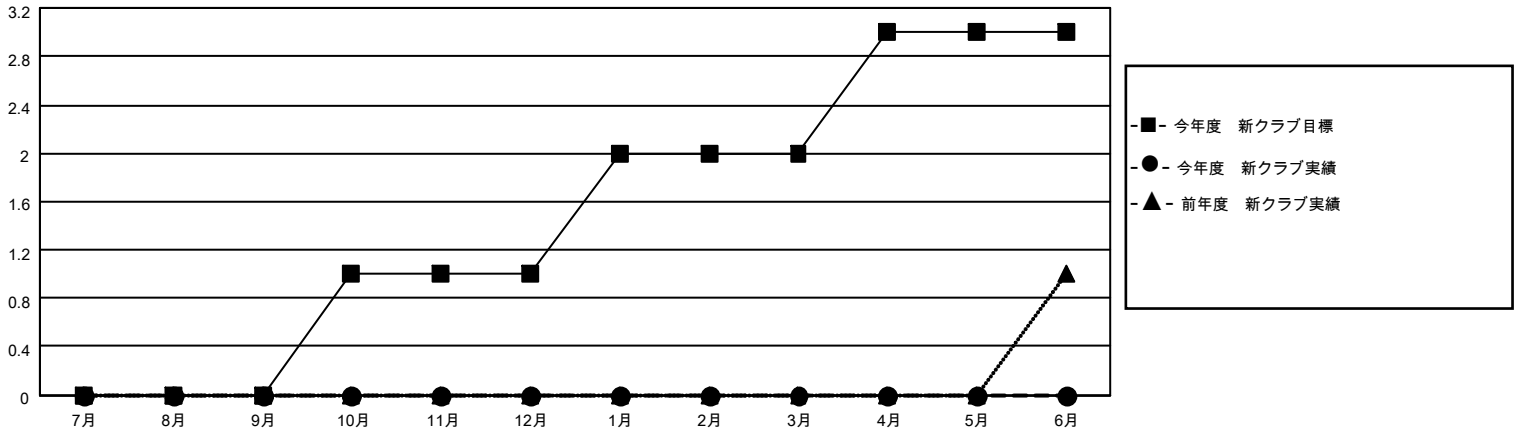

MONTHLY MEMBERSHIP PROGRESS REPORT

地域 JAPAN

District 336 B

Results as of: 2/28/2022

クラブ			
結果：2021-2022			
四半期	新クラブ目標	新クラブ	解散クラブ
7月/8月/9月	0	0	0
10月/11月/12月	1	0	0
1月/2月/3月	1	0	0
4月/5月/6月	1	0	0

名			
結果：2021-2022			
四半期	会員純増目標	会員増強実績	退会者(転籍を含む)実際
7月/8月/9月	50	59	49
10月/11月/12月	30	37	53
1月/2月/3月	30	16	21
4月/5月/6月	30	0	0

新クラブ目標及び実績累計